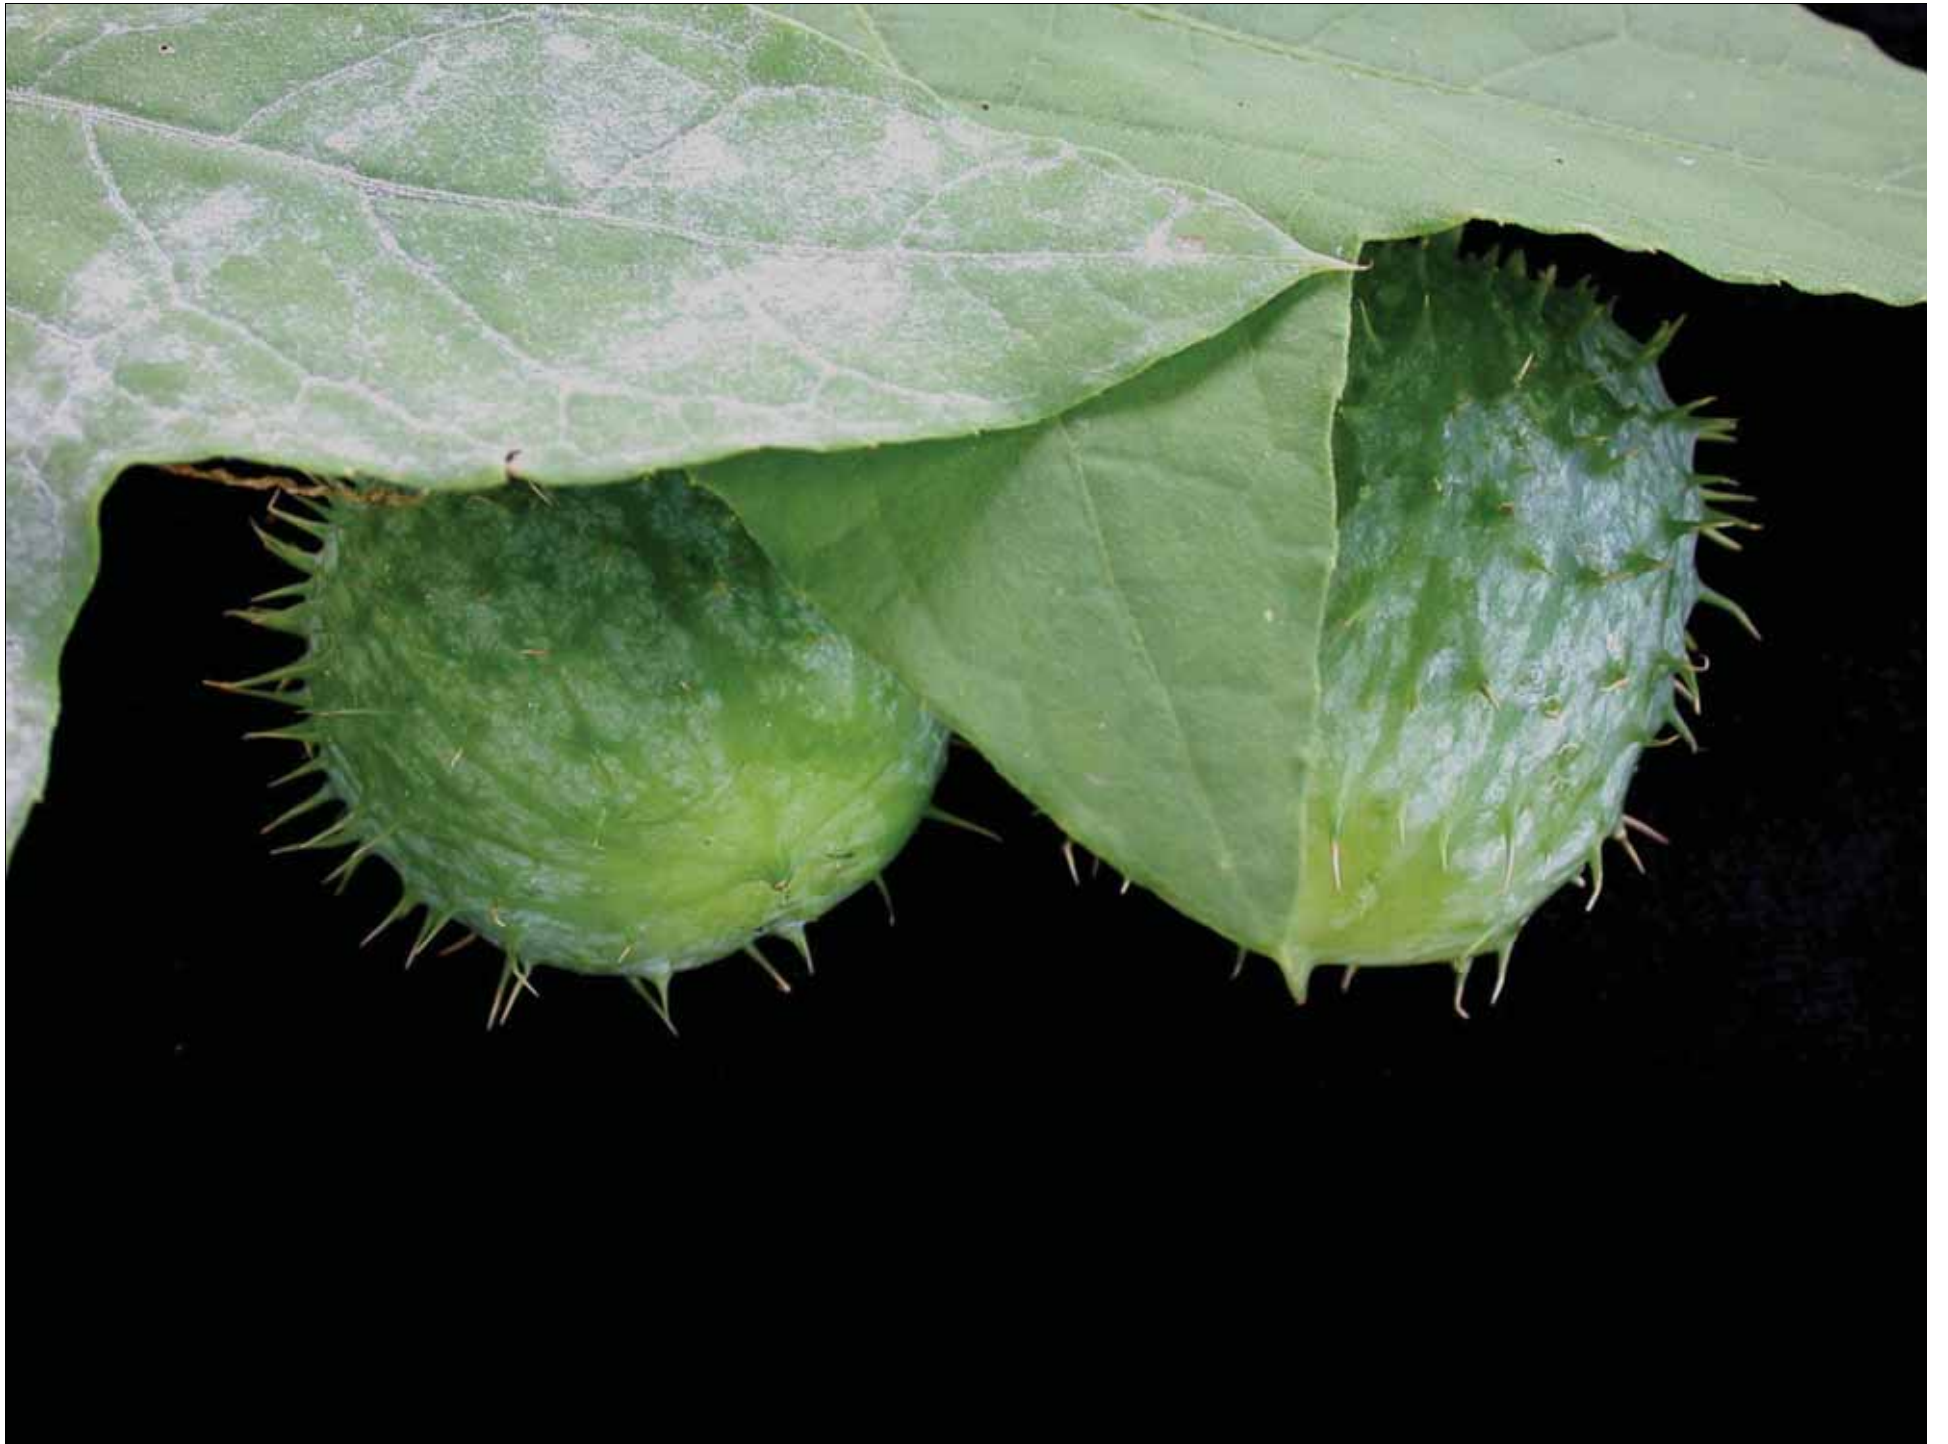

# *Erythronium americanum* Ker-Gawl

Érythroné d'Amérique (Ail doux, Ail douce)

# *Fragaria virginiana* Duchesne

Fraisier de Virginie (Fraisier des champs)

*Echinocystis lobata* (Michaux) Torrey & A. Gray  
Échinocystis lobé (Concombre sauvage, Concombre grimpant)

# *Geum rivale* Linnaeus

Benoîte des ruisseaux

# *Helenium autumnale* Linnaeus

Hélénie automnale